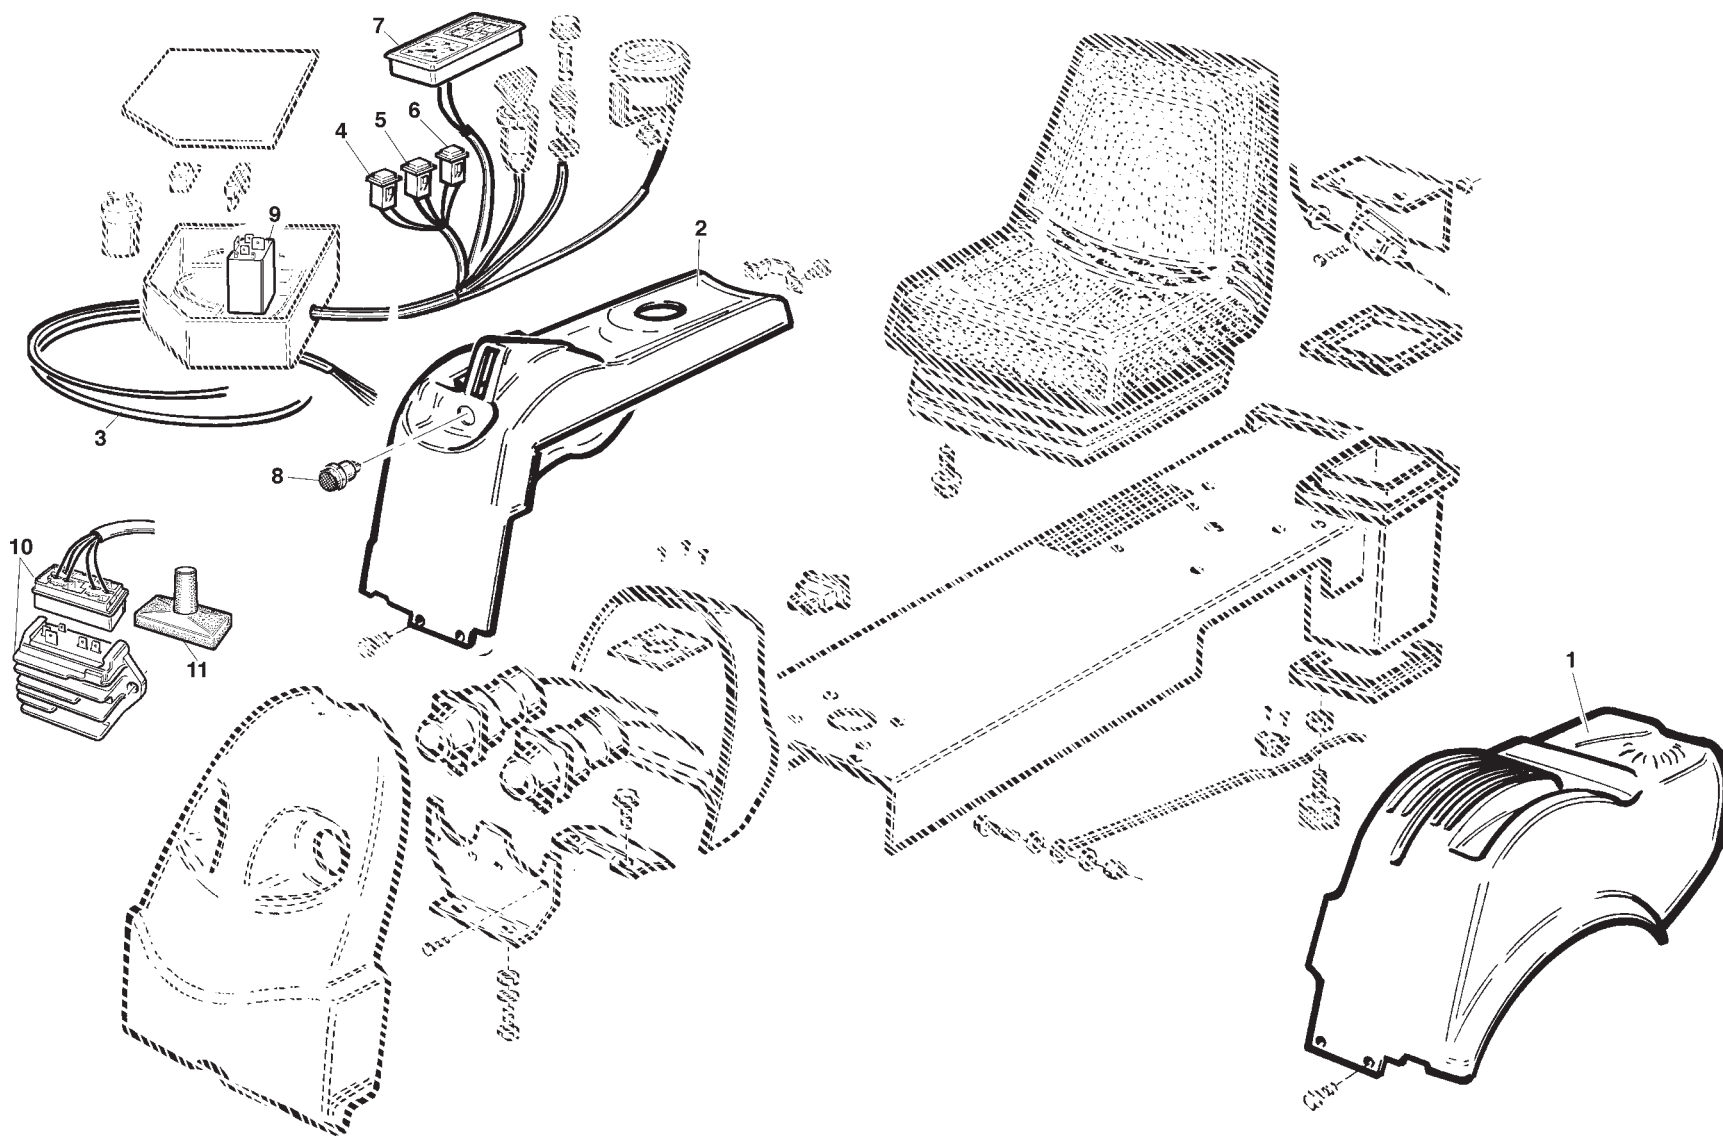

Pos.	CODICE / CODE
01	9504900004
01	9506000007
01	9504800002
02	95049180001
02	95049180002
03	95049160000
03	95049360000
04	00777800055
05	00777800048
06	00777800054
07	00777800056
08	00777800057
09	00777800073
10	00777800096
11	00777800103