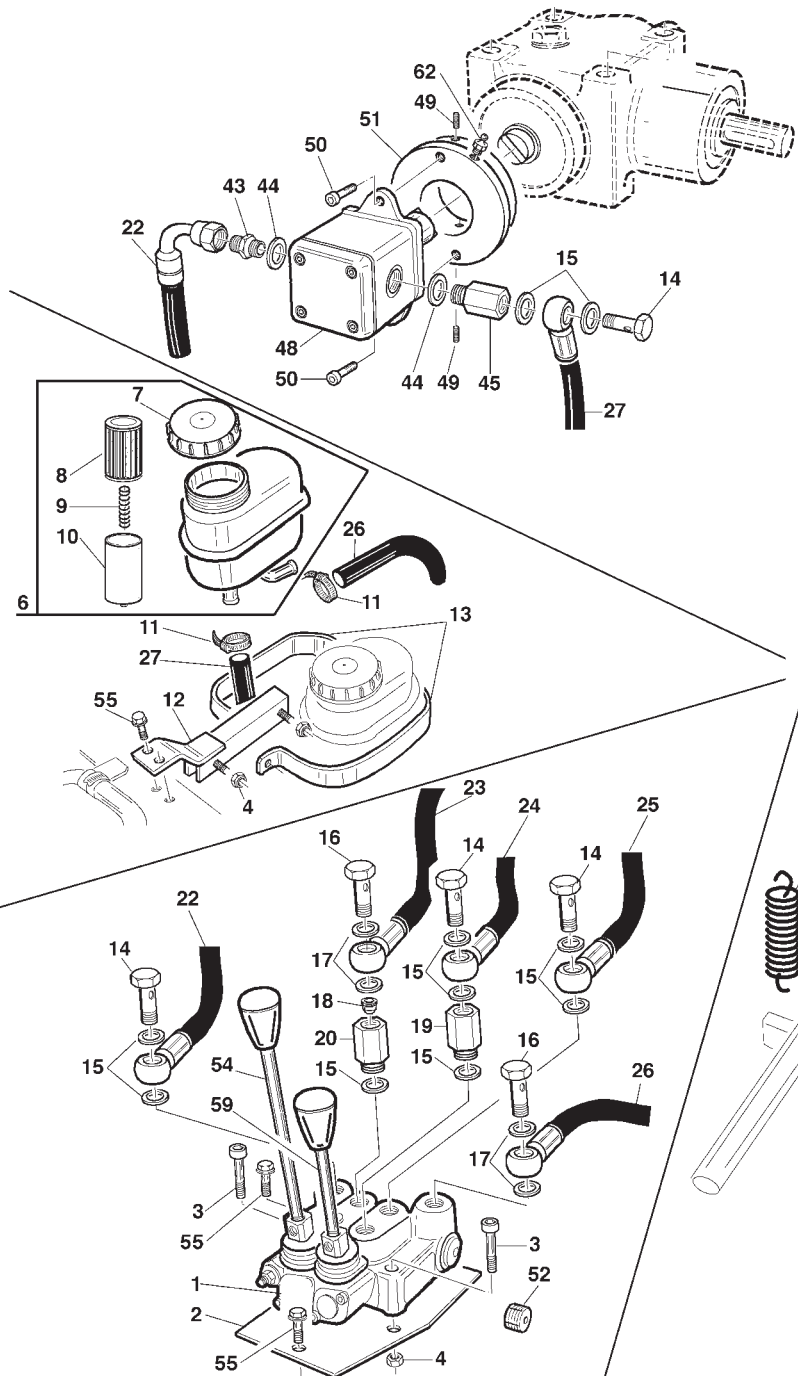

Pos.	CODICE / CODE
01	00777600028
02	PZ95060000004
03	00111400011
04	00111000166
05	00111450002
06	00111970075
07	00111970056
08	00777650014
09	00777650015
10	00777650017
11	00111810006
12	PZ95060100000
13	PZ95042000005
14	00777600040
15	00777600001
16	00777600042
17	00777600003
18	00777600046
19	00777600037
20	00777600047
21	00777600039
22	00777600032
23	00777600033
24	00777600031
25	00777600030
26	00777600036
27	00777600035
28	00777600034
29	00777600043
30	95060200000
31	95060210000
32	95070000001
33	00111250008
34	95060000001
35	00111500004
36	00111700006
37	95001000060
38	PZ95060150000
39	00111650004
40	PZ95060140000
41	00111650019
42	00111450003
43	00777600044
44	00777600045
45	00777600049

Pos.	CODICE / CODE
46	PZ95060000005
47	00777600051
48	00777600029
49	00111960003
50	00111400001
51	95060000006
52	00777600050
53	PZ95060160000
54	00777601100
55	00111450003
56	PZ95545120000
57	11001000012
58	00111400002
59	00777601300
60	95060211000
61	95060201000
62	00111000036