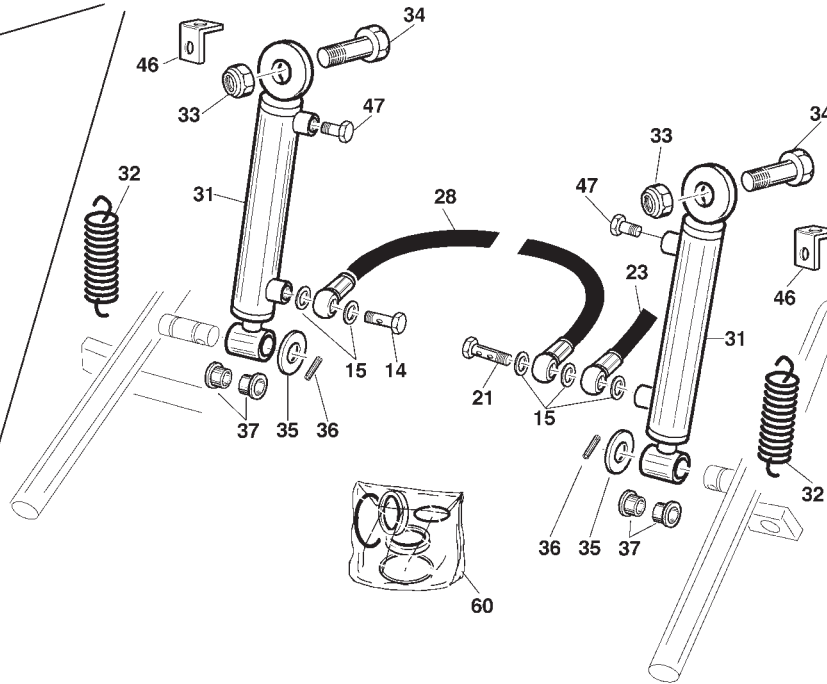

Pos.	CODICE / CODE
01	00777600028
02	PZ95060000004
03	00111400011
04	00111000166
05	00111450002
06	00111970075
07	00111970056
08	00777650014
09	00777650015
10	00777650017
11	00111810006
12	PZ95060100000
13	PZ95042000005
14	00777600040
15	00777600001
16	00777600042
17	00777600003
18	00777600046
19	00777600037
20	00777600047
21	00777600039
22	00777600032
23	00777600033
24	00777600031
25	00777600030
26	00777600036
27	00777600035
28	00777600034
29	00777600043
30	95060200000
31	95060210000
32	95070000001
33	00111250008
34	95060000001
35	00111500004
36	00111700006
37	95001000060
38	PZ95060150000
39	00111650004
40	PZ95060140000
41	00111650019
42	00111450003
43	00777600044
44	00777600045
45	00777600049

Pos.	CODICE / CODE
46	PZ95060000005
47	00777600051
48	00777600029
49	00111960003
50	00111400001
51	95060000006
52	00777600050
53	PZ95060160000
54	00777601100
55	00111450003
56	PZ95545120000
57	11001000012
58	00111400002
59	00777601300
60	95060211000
61	95060201000
62	00111000036