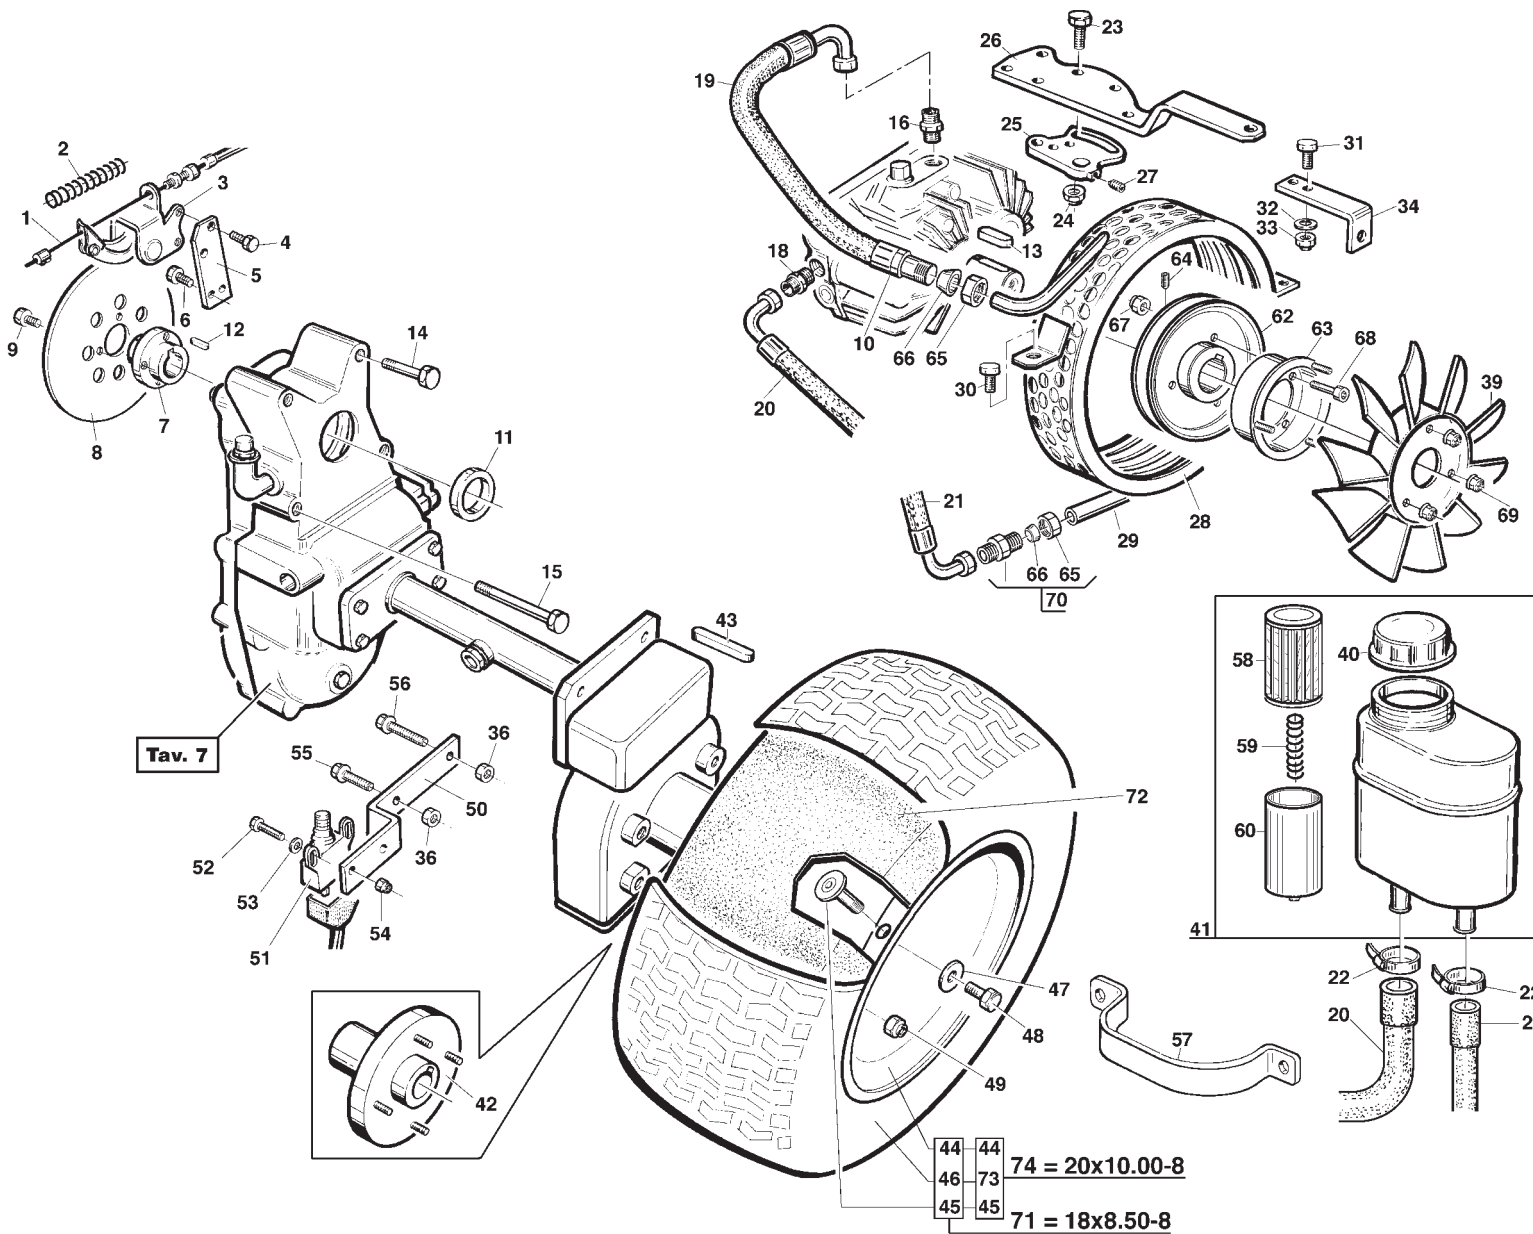

Pos.	CODICE / CODE	Pos.	CODICE / CODE
01	95042000013	46	00111940005
02	95029000016	47	00111500003
03	00111990022	48	00111300009
04	00111450005	49	00111250009
05	95042200005	50	PZ95029000020
06	00111000094	51	00777800023
07	95042200004	52	00111300019
08	00111990023	53	00111500010
09	00111000184	54	00111250006
10	00777600021	55	00111450001
11	95042200003	56	00111450002
12	00111900012	57	PZ95042000005
13	00111900011	58	00777650014
14	00111000129	59	00777650015
15	00111300034	60	00777650017
16	95042200006	62	95042201200
18	95042200007	63	PZ95049141400
19	00777600052	64	00111960003
20	95042380002	65	00777600053
21	95042380003	66	00777600054
22	00111810006	67	00111000183
23	00111000093	68	00111400028
24	00111000095	69	00111250012
25	00777600022	70	00777601200
26	95042200002	71	95005120000
27	00777600023	72	00111930003
28	PC95042290000	73	00111940009
29	95042000007	74	95046200000
30	00111450003		
31	00111300011		
32	00111000037		
33	00111000166		
34	PZ95042000006		
36	00111000071		
39	00111970033		
40	00111970056		
41	00111970043		
42	95005111001		
43	00111900002		
44	95046200001		
45	00111930006