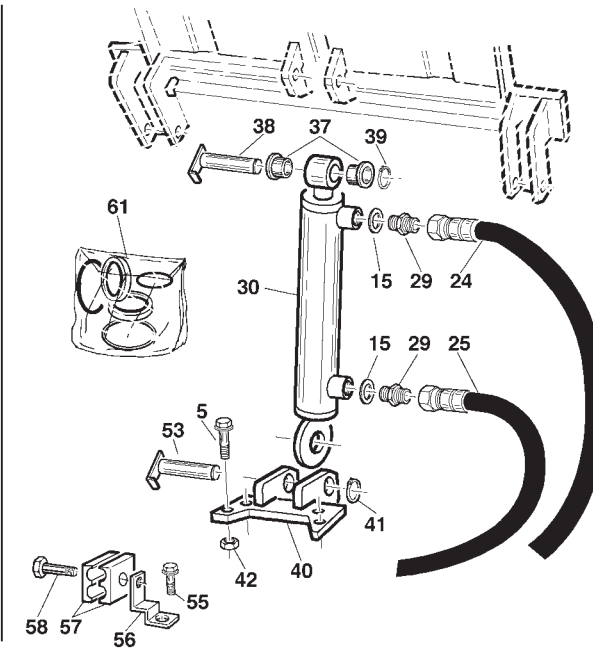

Pos.	CODICE / CODE
01	00777600028
02	PZ95060000004
03	00111400011
04	00111000166
05	00111450002
06	00111970075
07	00111970056
08	00777650014
09	00777650015
10	00777650017
11	00111810006
12	PZ95060100000
13	PZ95042000005
14	00777600040
15	00777600001
16	00777600042
17	00777600003
18	00777600046
19	00777600037
20	00777600047
21	00777600039
22	00777600032
23	00777600033
24	00777600031
25	00777600030
26	00777600036
27	00777600035
28	00777600034
29	00777600043
30	95060200000
31	95060210000
32	95070000001
33	00111250008
34	95060000001
35	00111500004
36	00111700006
37	95001000060
38	PZ95060150000
39	00111650004
40	PZ95060140000
41	00111650019
42	00111450003
43	00777600044
44	00777600045
45	00777600049

Pos.	CODICE / CODE
46	PZ95060000005
47	00777600051
48	00777600029
49	00111960003
50	00111400001
51	95060000006
52	00777600050
53	PZ95060160000
54	00777601100
55	00111450003
56	PZ95545120000
57	11001000012
58	00111400002
59	00777601300
60	95060211000
61	95060201000
62	00111000036